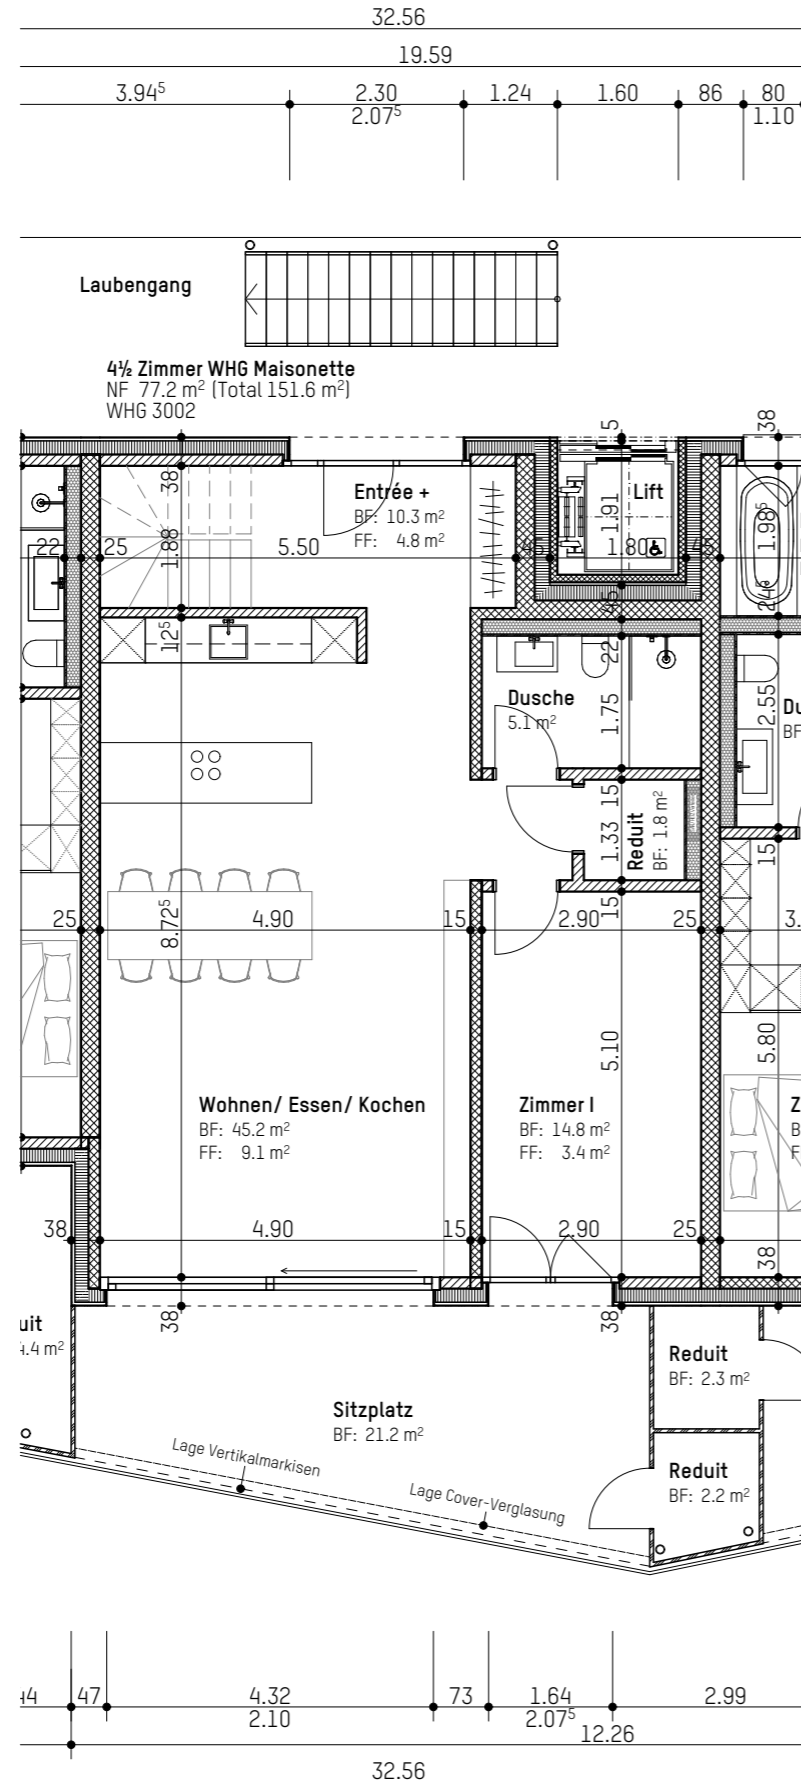

# GEBÄUDE C | WOHNUNG 3002 (4½ Zimmer) Maisonette

Bauprojekt | 19.11.2020 | Huttler Park Winznau | 1:100  
 Vorabzug | Baubewilligung ausstehend | Projektänderungen möglich

Della Giacoma & Krummenacher Architekten AG  
 Mittelgäustrasse 33 | Kappel bei Olten  
 www.arch-team.ch

## Erdgeschoss

## 1. Obergeschoss